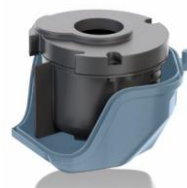

Entretien minimum

Plus besoin d'y penser, votre aspirateur le fait pour vous ! Grâce à la technologie SensorBagless™, des capteurs mesurent en permanence le débit d'air et dès que le filtre est sale, un voyant lumineux vous indique que le filtre doit être nettoyé. Votre aspirateur Runn'n retrouve alors un niveau de performance optimal.

Fonctionnement silencieux: 73 dB

Grâce à la double coque du moteur et aux différentes couches d'isolation phonique qui permettent de réduire les nuisances sonores et absorber les vibrations.